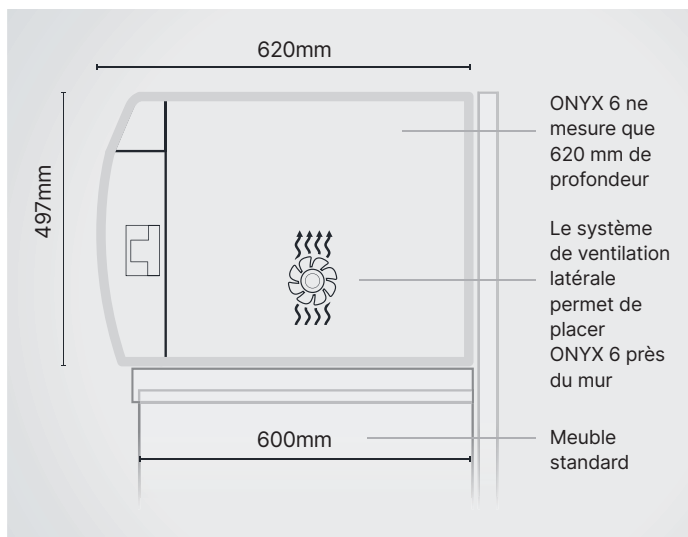

P.I.D. System

SD Card

Nouveau porte-plateaux à cinq éléments

ONYX 6 est caractérisé principalement par des dimensions réduites. Ses 60 cm de profondeur (+courbe de la porte) et un système de ventilation latérale lui permettent d'être placé très près du mur. Ainsi il peut être installé sans problème sur des meubles standard de 60 cm de profondeur.

20% de charge supplémentaire

ONYX 6 est fourni avec un porte-plateaux circulaire et cinq plateaux, ce qui permet d'augmenter la capacité de chargement d'environ 20% par rapport aux porte-plateaux traditionnels.

Un encombrement réduit en toute sécurité

ONYX 6 est caractérisé principalement par des dimensions réduites. Ses 60 cm de profondeur (+ courbe de la porte) et un système de ventilation latérale lui permettent d'être placé très près du mur. Ainsi il peut être installé sans problème sur des meubles standard de 60 cm de profondeur.

ONYX 6

LxHxP (mm)	474x497x620
Poids	64 Kg
Tension	230 V - 50/60 HZ
Absorption	2,2 kW
Diamètre chambre	245 mm
Profondeur chambre	430 mm